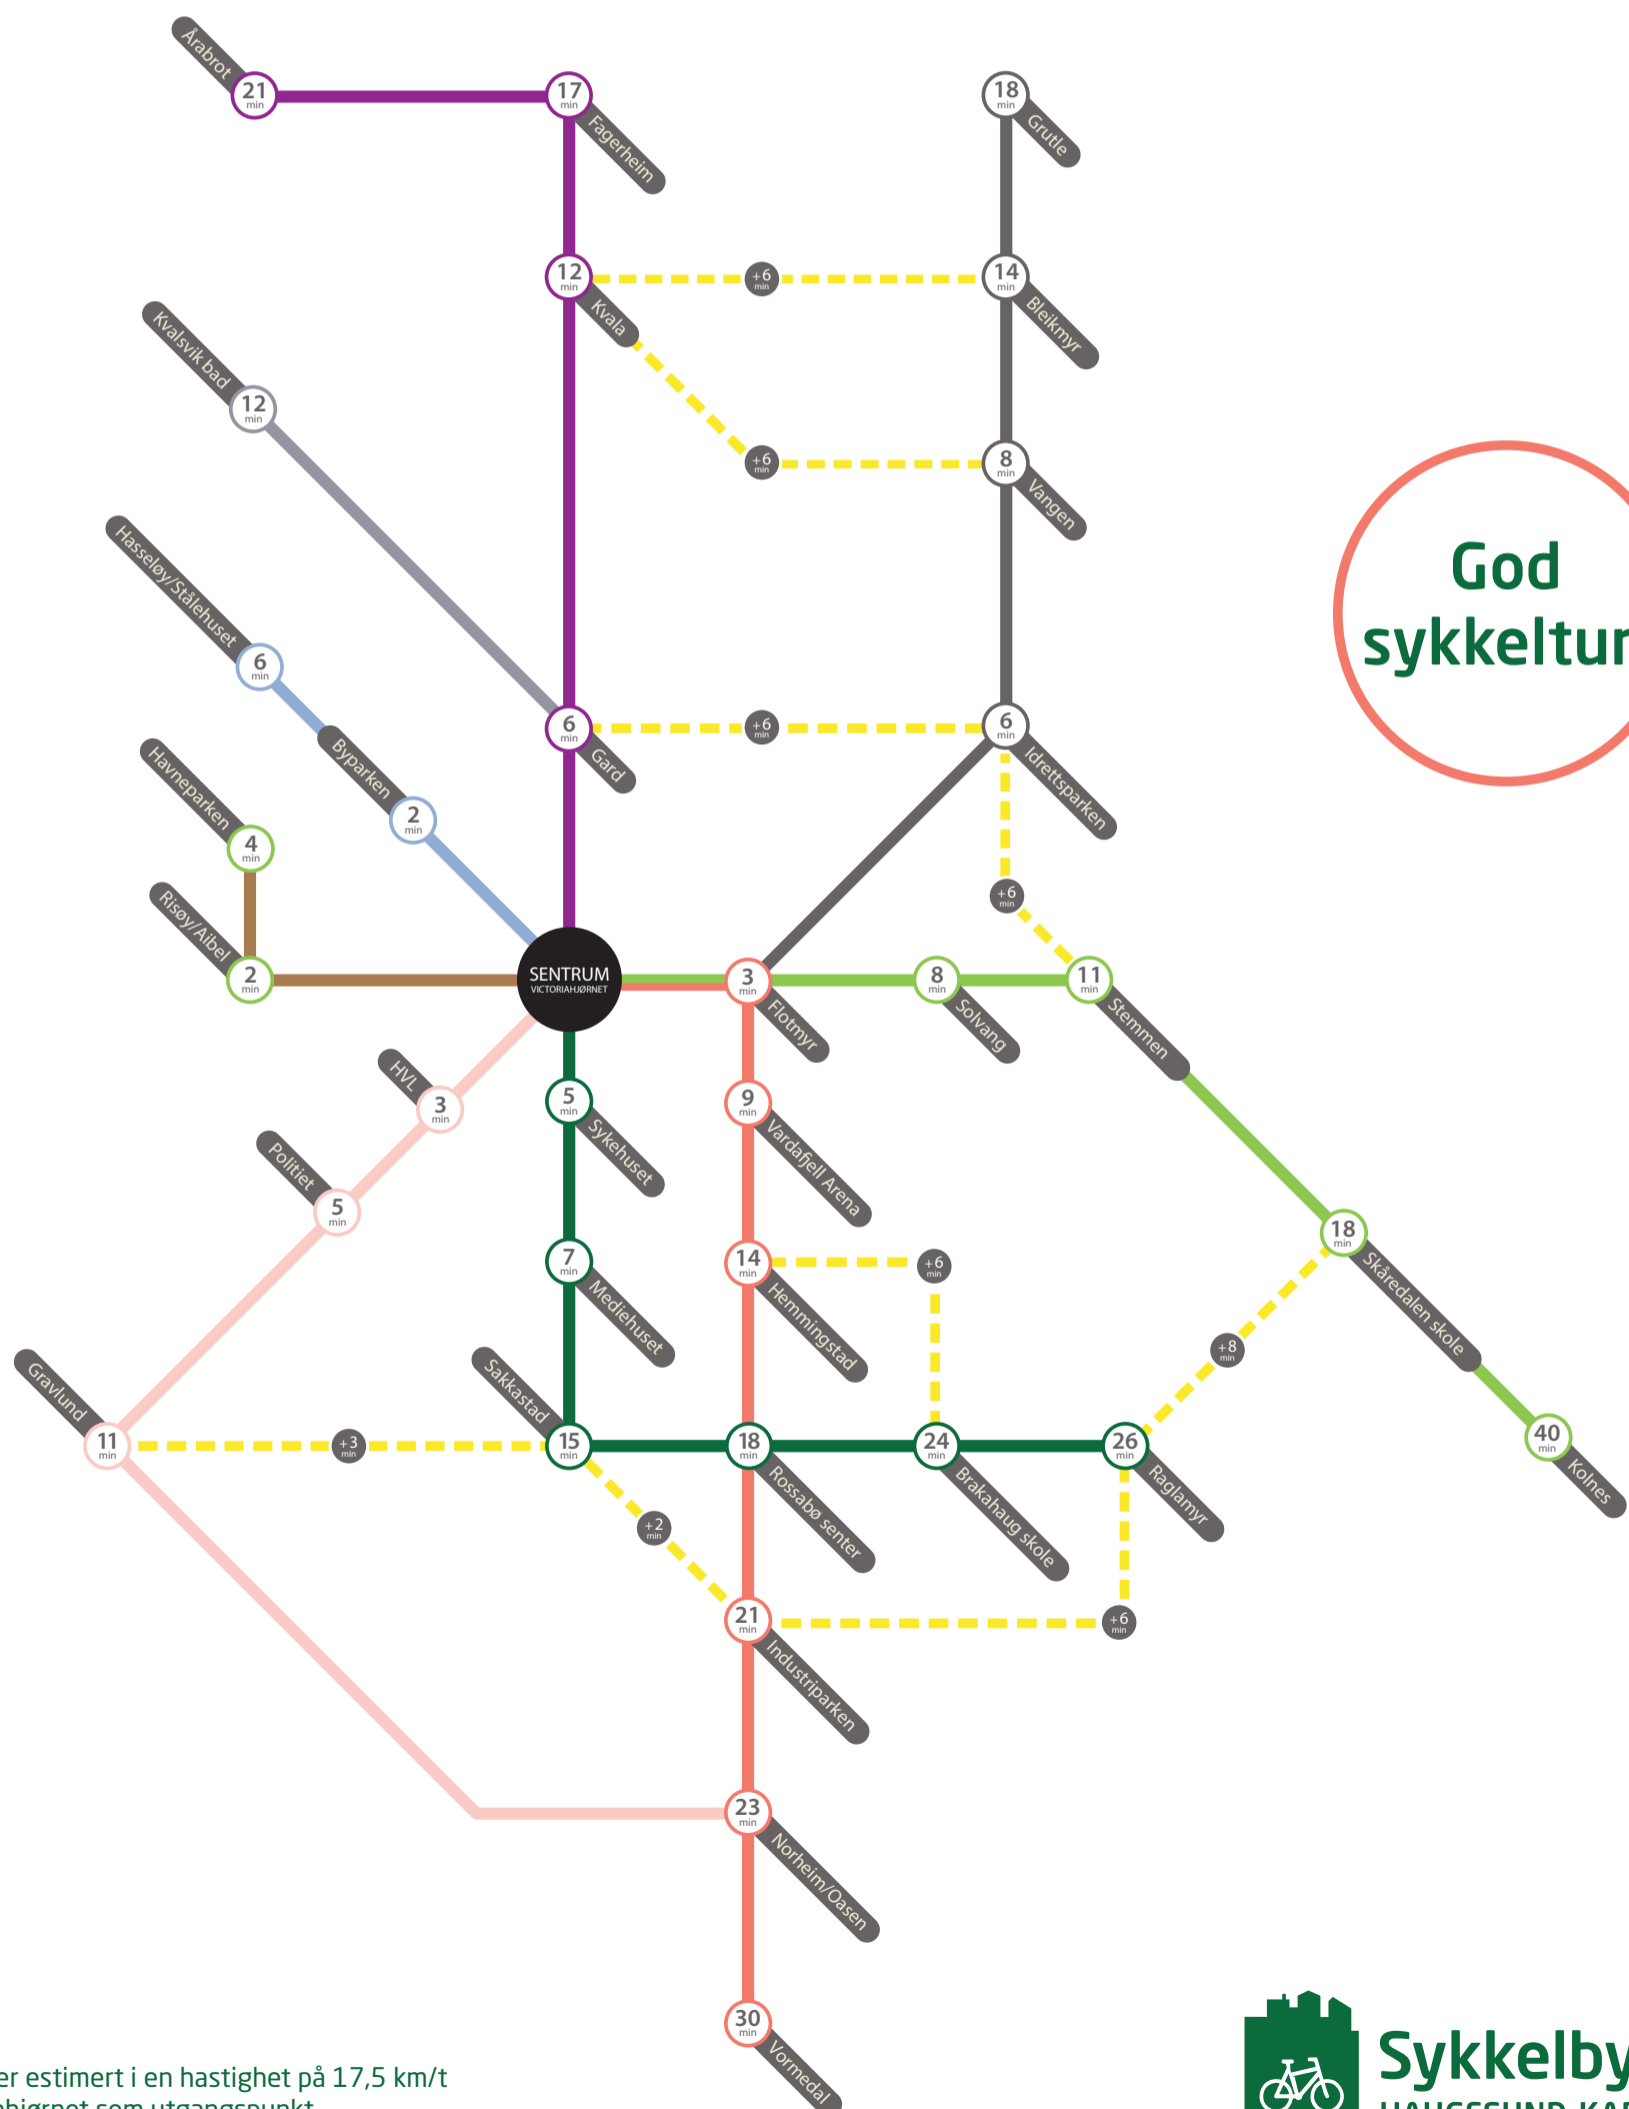

HVOR LANG TID TAR DET EGENTLIG?*

Dette er et tidskart over Haugesund og fastlands-Karmøy for deg som vil sykle i hverdagen.

God sykkelkultur!

*Rutetidene er estimert i en hastighet på 17,5 km/t med Victoriahjørnet som utgangspunkt.